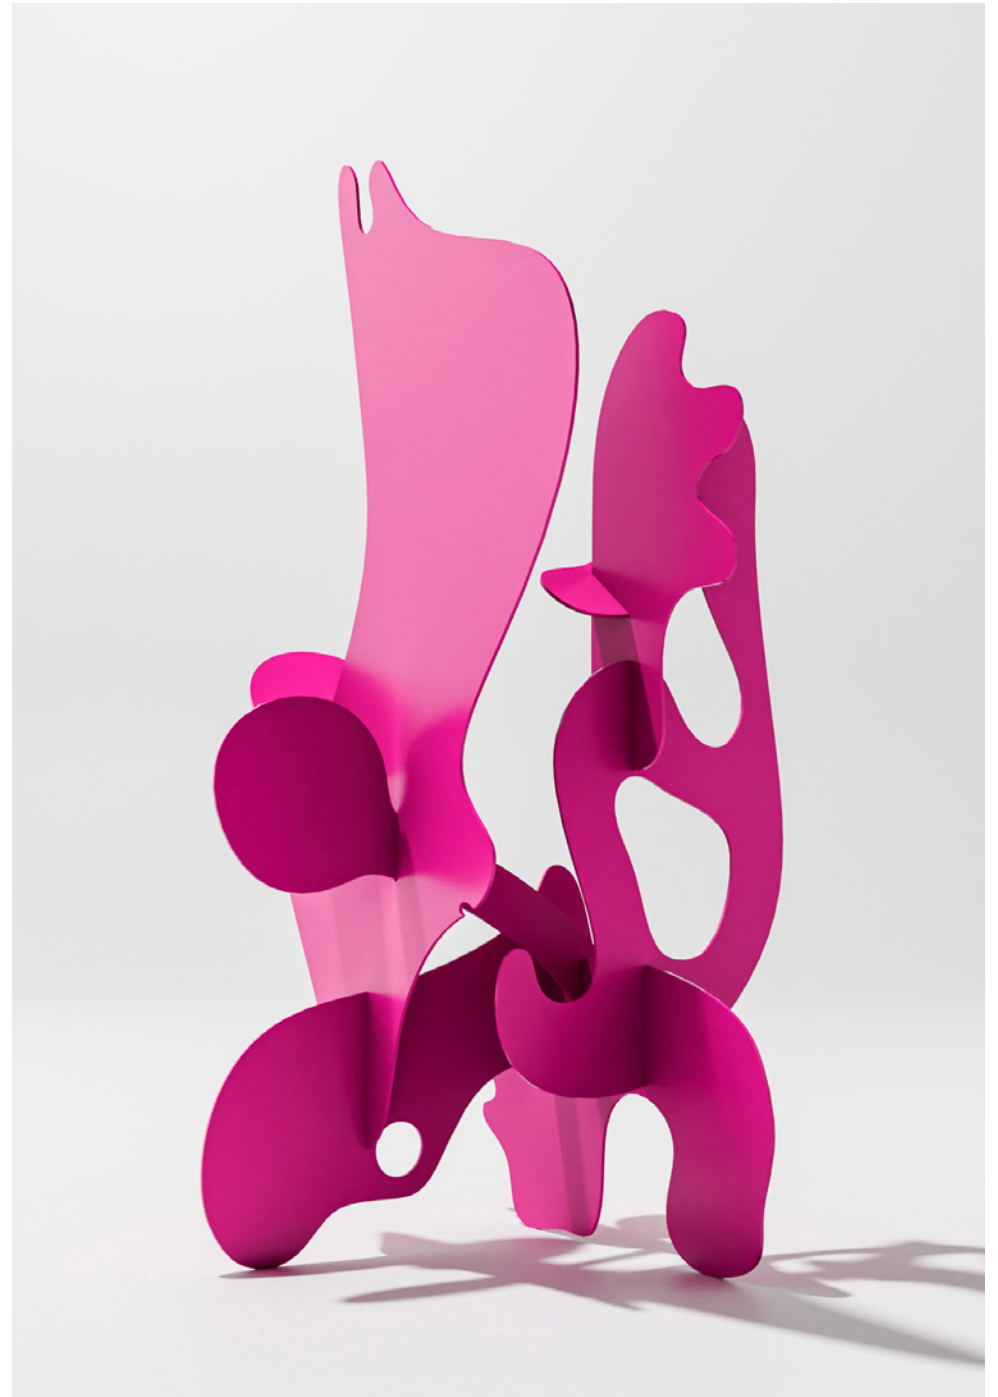

# WHEN THE RAIN DROP KISSES THE PLEXIPPUS

Powder coated mild steel

Large: H: 200cm x W: 135cm x D: 120cm

Medium: H: 100cm x W: 67cm x D: 43cm

Small: H: 60cm x W: 40cm x D: 26cm

# SEDNA

Powder coated mild steel

Large: H: 200cm x W: 102cm x D: 109cm

Medium: H: 100cm x W: 51cm x D: 55cm

Small: H: 60cm x W: 30cm x D: 32cm

# TULIPINGUA

Powder coated mild steel

Large: H: 200cm x W: 100cm x D: 108cm

Medium: H: 100cm x W: 50cm x D: 54cm

Small: H: 60cm x W: 30cm x D: 32cm